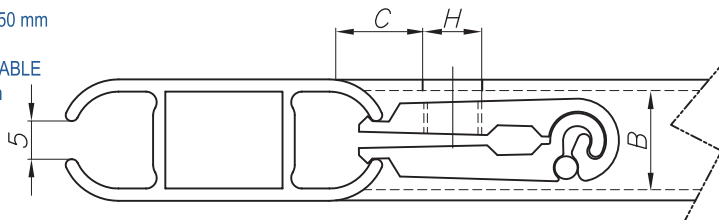

Unión Divisoria Estantería

Familia U239 y U235

Unión Estantería

Extrusión 6063

Tornillo M8/M10 Zincado

U239

CANAL DE 9 mm

A= 17 a 50 mm

B= 17

C= VARIABLE

H= 10 mm

U235

CANAL DE 5 mm

A= 15 a 50 mm

B= 14

C= VARIABLE

H= 8 mm

[ES]

Uniones para perfiles decoración y estantería
Solucionan todo tipo de uniones, tanto para perfiles
con canal de 5 mm como perfiles con canal de 9 mm.

[FR]

Attache de traverse pour profils de décoration et
d'étagères. Résolvent tous les types de joints tant
pour des profils avec canal de 5 mms. comme pour
des profils avec canal de 9 mms.