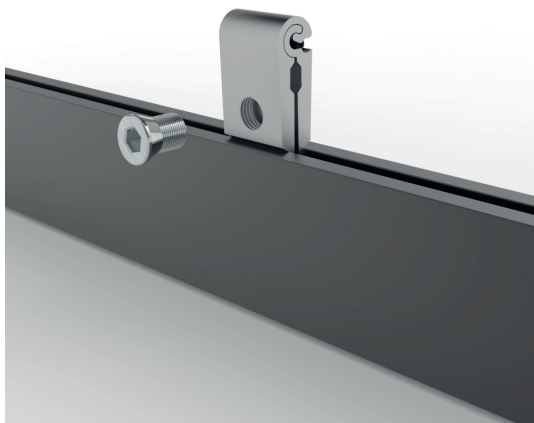

Unión Divisoria Estantería

Familia U239 y U235

Unión Estantería

Extrusión 6063

Tornillo M8/M10 Zincado

U239

CANAL DE 9 mm

A= 17 a 50 mm

B= 17

C= VARIABLE

H= 10 mm

U235

CANAL DE 5 mm

A= 15 a 50 mm

B= 14

C= VARIABLE

H= 8 mm

[ES]

Uniones para perfiles decoración y estantería
Solucionan todo tipo de uniones, tanto para perfiles
con canal de 5 mm como perfiles con canal de 9 mm.

[FR]

Attache de traverse pour profils de décoration et
d'étagères. Résolvent tous les types de joints tant
pour des profils avec canal de 5 mms. comme pour
des profils avec canal de 9 mms.