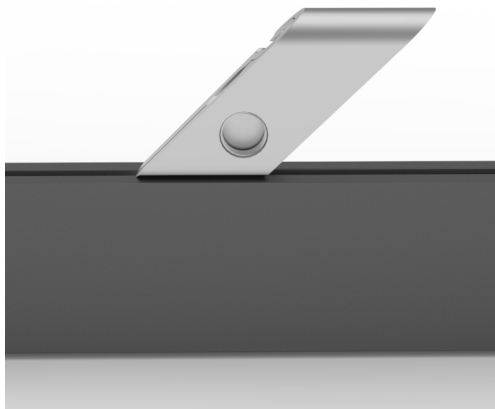

Unión Divisoria Estantería

Familia U239 y U235

Unión Estantería

Extrusión 6063

Tornillo M8/M10 Zincado

U239

CANAL DE 9 mm

A= 17 a 50 mm

B= 17

C= VARIABLE

H= 10 mm

U235

CANAL DE 5 mm

A= 15 a 50 mm

B= 14

C= VARIABLE

H= 8 mm

[ES]

Uniones para perfiles decoración y estantería
Solucionan todo tipo de uniones, tanto para perfiles
con canal de 5 mm como perfiles con canal de 9 mm.

[FR]

Attache de traverse pour profils de décoration et
d'étagères. Résolvent tous les types de joints tant
pour des profils avec canal de 5 mms. comme pour
des profils avec canal de 9 mms.