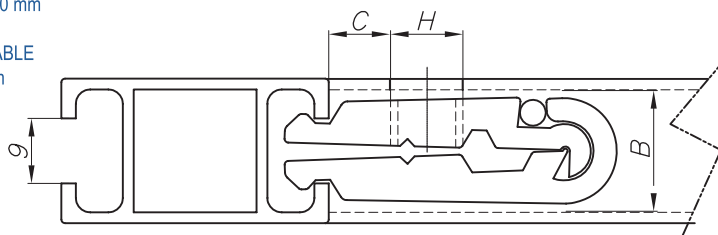

Unión Divisoria Estantería

Familia U239 y U235

Unión Estantería

Extrusión 6063

Tornillo M8/M10 Zincado

U239

CANAL DE 9 mm

A= 17 a 50 mm

B= 17

C= VARIABLE

H= 10 mm

U235

CANAL DE 5 mm

A= 15 a 50 mm

B= 14

C= VARIABLE

H= 8 mm

[ES]

Uniones para perfiles decoración y estantería
Solucionan todo tipo de uniones, tanto para perfiles
con canal de 5 mm como perfiles con canal de 9 mm.

[FR]

Attache de traverse pour profils de décoration et
d'étagères. Résolvent tous les types de joints tant
pour des profils avec canal de 5 mms. comme pour
des profils avec canal de 9 mms.